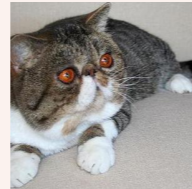

## GRANDPARENTS

**Svajone's Effulgent**  
BLUE MAC TABBY/WHITE · 7392-\*\*\*\*\*

**Svajone's Diva of Dore-Diamond**  
DILUTE CALICO SMOKE · 7443-\*\*\*\*\*

**CH Kis'Herbas Lennox of Divinity**  
BROWN SPOTTED TABBY-WHITE · 7944-\*\*\*\*\*

**Svajone's Millenium**  
BLUE SILVER PATCH CL TABBY/WHITE · 7387-\*\*\*\*\*