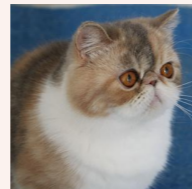

## PARENTS

**CFA CH Svajone's Macaroon**  
CAMEO TABBY/WHITE

**Svajone's Charisma**  
SILVER TABBY VAN · 7345-\*\*\*\*\*

## GRANDPARENTS

**Svajone's Effulgent**  
BLUE MAC TABBY/WHITE · 7392-\*\*\*\*\*

**Svajone's Diva of Dore-Diamond**  
DILUTE CALICO SMOKE · 7443-\*\*\*\*\*

**CH Kis'Herbas Lennox of Divinity**  
BROWN SPOTTED TABBY-WHITE · 7944-\*\*\*\*\*

**Svajone's Millenium**  
BLUE SILVER PATCH CL TABBY/WHITE · 7387-\*\*\*\*\*