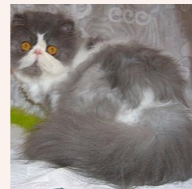

Cat'Studio Yo-Yo

BLUE SMOKE-WHITE LH · 7799-*****

Cat's Studio Sylvester

BLUE SILVER TABBY-WHITE · 7992-*****

Prestega Makarena

BLUE-WHITE LH · 7799-*****