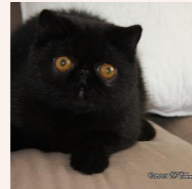

# CFA CH GP RW Confiture'S Kortes of Svajone

SEX FEMALE · COLOR CREAM - WHITE · BIRTHDATE 26 JULY 2015

PARENTS

**D'Eden Lover Chico of Confiture (Sweet Angel)**

BLUE · 7706-\*\*\*\*\*

GRANDPARENTS

**GC D'Eden Lover Dylan**

BROWN MAC TABBY PER · 0144-\*\*\*\*\*

**D'Eden Lover Desert Rose**

BLACK · 7709-\*\*\*\*\*

GREAT-GRANDPARENTS

**GC D'Eden Lover V'Night Owl of Kuorii**

BROWN MAC TABBY PER · 0144-\*\*\*\*\*

**Kuorii Morena of D'Eden Lover**