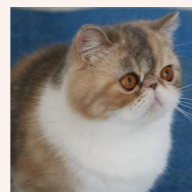

## PARENTS

**CFA CH Svajone's Macaroon**  
CAMEO TABBY/WHITE

**Svajone's Charisma**  
SILVER TABBY VAN · 7345-\*\*\*\*\*

## GRANDPARENTS

**Svajone's Effulgent**  
BLUE MAC TABBY/WHITE · 7392-\*\*\*\*\*

**Svajone's Diva of Dore-Diamond**  
DILUTE CALICO SMOKE · 7443-\*\*\*\*\*

**CH Kis'Herbas Lennox of Divinity**  
BROWN SPOTTED TABBY-WHITE · 7944-\*\*\*\*\*

**Svajone's Millenium**  
BLUE SILVER PATCH CL TABBY/WHITE · 7387-\*\*\*\*\*