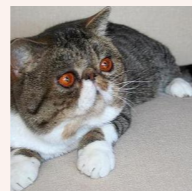

## PARENTS

**CFA CH Svajone's Macaroon**  
CAMEO TABBY/WHITE

**Svajone's Charisma**  
SILVER TABBY VAN · 7345-\*\*\*\*\*

## GRANDPARENTS

**Svajone's Effulgent**  
BLUE MAC TABBY/WHITE · 7392-\*\*\*\*\*

**Svajone's Diva of Dore-Diamond**  
DILUTE CALICO SMOKE · 7443-\*\*\*\*\*

**CH Kis'Herbas Lennox of Divinity**  
BROWN SPOTTED TABBY-WHITE · 7944-\*\*\*\*\*

**Svajone's Millenium**  
BLUE SILVER PATCH CL TABBY/WHITE · 7387-\*\*\*\*\*