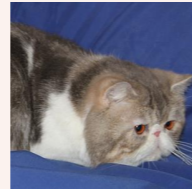

Svajone's Eden

BLUE SILVER TABBY-WHITE