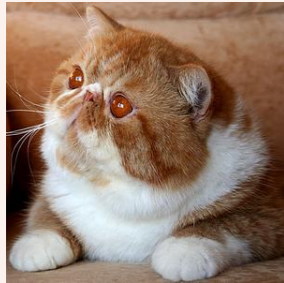

Pedigree of

CH Kis'Herbas Lavazza of Siriuken

CFA REG # 7725-***** · SEX FEMALE · COLOR SMOKE TORTOISESHELL

PARENTS

CH Kuorii Garfield of San-Fe

RED MAC TABBY-WHITE · 7940-*****

GRANDPARENTS

GC D'Eden Lover Twinkle Star DM