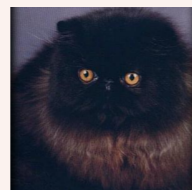

BROWN MAC TABBY-WHITE · 1142-*****

Kuorii Moonlight Kiss of D'Eden Lover

BLUE-WHITE · 1107-*****

GREAT-GRANDPARENTS

Unknown

Unknown

Unknown

Unknown

Kuorii Morena of D'Eden Lover

BLACK PER · 0109-*****

GC Scrimshaw Ruckus of Kuorii DM

BLACK · 0108-*****

GC Blueskyeyes Black Pearls of Argentovivo DM

BLACK · 0109-*****

Unknown

Unknown