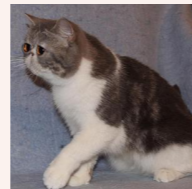

Svajone's Dew Droplet

BLUE SILVER TABBY/WHITE · 7993-*****

RW SGC Kis'Herbas Vinnetu of Svajone

BLUE SILVER TABBY

Kis'Herbas Issima of Svajone

BLUE PATCH TABBY/WHITE ELH