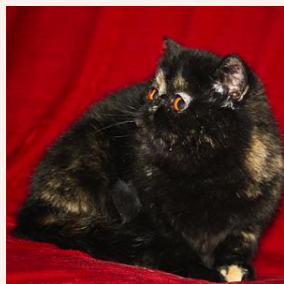

CATTERY SVAJONĖ

Pedigree of

CFA CH Svajone's Happy Girl

SEX FEMALE · COLOR BLUE SILVER PATCH TABBY/WHITE · BIRTHDATE 26 MAY 2011

PARENTS

Svajone's Eden

BLUE SILVER TABBY-WHITE

GRANDPARENTS

RW SGC Kis'Herbas Vinnetu of Svajone

BLUE SILVER TABBY

Kis'Herbas Issima of Svajone

BLUE PATCH TABBY/WHITE ELH

GREAT-GRANDPARENTS

Ydem Little Boudha of Kis'Herbas

CREAM TABBY-WHITE · 7792-*****

Kis'Herbas Jewel

BLUE SMOKE · 7739-*****

EC Firley Filou Ewdar* PL

RED TABBY-WHITE · 7940-*****

FIF'e IC Herbas Daisy

BLUE TABBY LH · 7799-*****

Kis'Herbas Chiara of Svajone

TORTIE · 7747-*****

GC Chancery Sunset Tan of Kis'Herbas