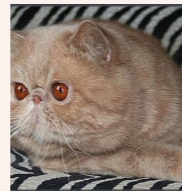

GC Chancery Sunset Tan of Kis'Herbas

7754-*****

Chancery Frangelico of Bellagio

CREAM PER · 0114-*****

CH Cat-A-Poltz Harmony

TORTOISESHELL · 7747-*****