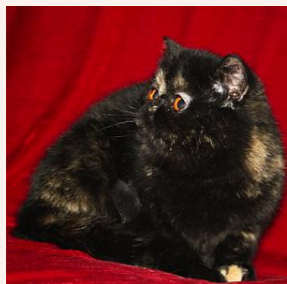

CATTERY SVAJONĖ

Pedigree of

Svajone's Garfield's Baby

SEX FEMALE · BIRTHDATE 26 MAY 2011

PARENTS

Svajone's Eden

BLUE SILVER TABBY-WHITE

GRANDPARENTS

RW SGC Kis'Herbas Vinnetu of Svajone

BLUE SILVER TABBY

Kis'Herbas Issima of Svajone

BLUE PATCH TABBY/WHITE ELH

GREAT-GRANDPARENTS

Ydem Little Boudha of Kis'Herbas

CREAM TABBY-WHITE · 7792-*****

Kis'Herbas Jewel

BLUE SMOKE · 7739-*****

EC Firley Filou Ewdar* PL

RED TABBY-WHITE · 7940-*****

FIF'e IC Herbas Daisy

BLUE TABBY LH · 7799-*****

Kis'Herbas Chiara of Svajone

TORTIE · 7747-*****

GC Chancery Sunset Tan of Kis'Herbas