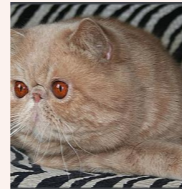

GC Chancery Sunset Tan of Kis'Herbas

7754-*****

Chancery Frangelico of Bellagio

CREAM PER · 0114-*****

CH Cat-A-Poltz Harmony

TORTOISESHELL · 7747-*****