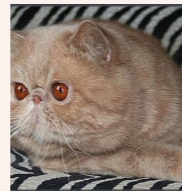

GC Chancery Sunset Tan of Kis'Herbas

7754-*****