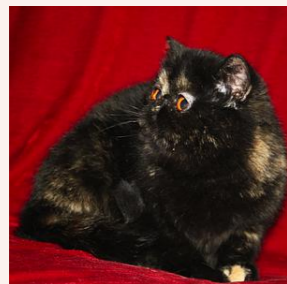

CATTERY SVAJONĖ

Pedigree of

Svajone's Zorro

SEX FEMALE · BIRTHDATE 26 MAY 2011

PARENTS

Svajone's Eden

BLUE SILVER TABBY-WHITE

GRANDPARENTS

BLUE SMOKE · 7739-*****

EC Firley Filou Ewdar* PL

RED TABBY-WHITE · 7940-*****

FIF'e IC Herbas Daisy

BLUE TABBY LH · 7799-*****

Kis'Herbas Chiara of Svajone

TORTIE · 7747-*****

GC Chancery Sunset Tan of Kis'Herbas