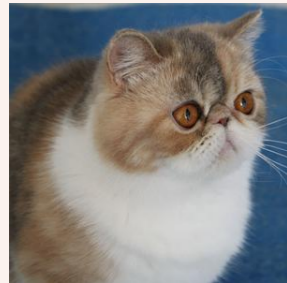

### CH Sweet Luck Tiger-Sun of Kis'Herbas

SILVER TABBY · 7736-\*\*\*\*\*

### Svajone's Millenium

BLUE SILVER PATCH CL TABBY/WHITE · 7387-\*\*\*\*\*