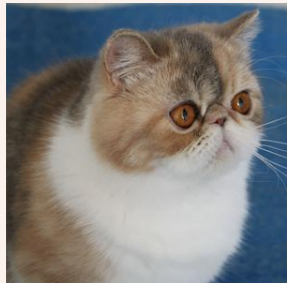

GREAT-GRANDPARENTS

FIFe IC Dega Bulu Drago

Kis'Herbas Shiba of Kuorii

CH Kuorii Garfield of San-Fe
RED MAC TABBY-WHITE · 7940-*****

Kis'Herbas Jewel
BLUE SMOKE · 7739-*****

CH Dega-Bulu's Casper
BROWN MAC TABBY-WHITE

CH Shin-Flein Pandora

RW SGC Kis'Herbas Vinnetu of Svajone
BLUE SILVER TABBY

Kis'Herbas Issima of Svajone
BLUE PATCH TABBY/WHITE ELH

Svajone's Millenium

BLUE SILVER PATCH CL TABBY/WHITE · 7387-*****